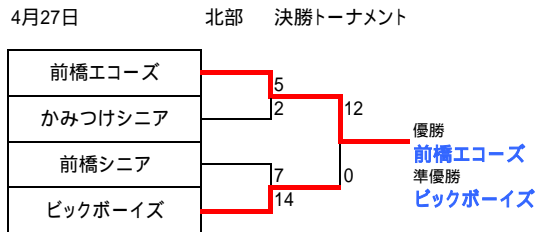

シニア 4月13日 工科大 予選リーグ

Aブロック

第1試合	前橋エコーズ	1	-	23	前橋シニア
第2試合	前橋エコーズ	3	-	11	かみつけシニア
第3試合	かみつけシニア	6	-	11	ビックボーイズ

Bブロック

第1試合	ビックボーイズ	2	-	8	前橋エコーズ
第2試合	前橋シニア	1	-	7	前橋エコーズ