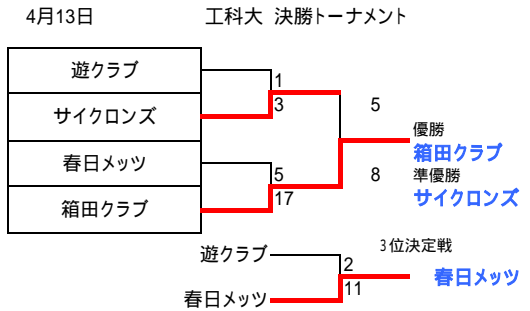

平成26年度 前橋市春季ソフトボール大会 組合せ

一部 4月6日 北部 予選リーグ

Aブロック

第1試合	一五クラブ	9	-	19	遊クラブ
第2試合	一五クラブ	4	-	17	箱田クラブ
第3試合	遊クラブ	13	-	3	オール広瀬
第4試合	箱田クラブ	13	-	10	オール広瀬

Bブロック

第1試合	ライスボールズ	4	-	5	春日メッツ
第2試合	ライスボールズ	1	-	12	ハリケーン
第3試合	春日メッツ	8	-	4	サイクロンズ
第4試合	ハリケーン	5	-	6	サイクロンズ

二部 A 4月20日 北部 予選リーグ

Aブロック

第1試合	北爪新聞	14	-	20	KSC
第2試合	北爪新聞	2	-	24	はらまちダディーズ
第3試合	はらまちダディーズ	10	-	3	あかぎクラブ

Bブロック

第1試合	あかぎクラブ	7	-	12	広一クラブ
第2試合	KSC	12	-	3	広一クラブ

シニア 4月13日 工科大 予選リーグ

Aブロック

第1試合	前橋エコーズ	1	-	23	前橋シニア
第2試合	前橋エコーズ	3	-	11	かみつけシニア
第3試合	かみつけシニア	6	-	11	ビックボーイズ