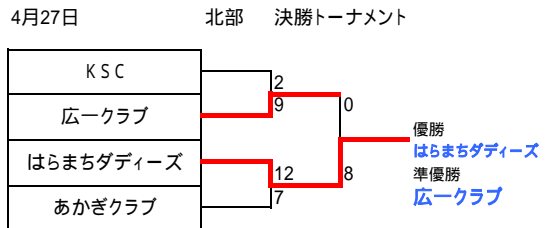

平成26年度 前橋市春季ソフトボール大会 組合せ

一部 4月6日 北部 予選リーグ

Aブロック

第1試合	一五クラブ	9	-	19	遊クラブ
第2試合	一五クラブ	4	-	17	箱田クラブ
第3試合	遊クラブ	13	-	3	オール広瀬
第4試合	箱田クラブ	13	-	10	オール広瀬

Bブロック

第1試合	ライスボールズ	4	-	5	春日メッツ
第2試合	ライスボールズ	1	-	12	ハリケーン
第3試合	春日メッツ	8	-	4	サイクロンズ
第4試合	ハリケーン	5	-	6	サイクロンズ

二部 A 4月20日 北部 予選リーグ

Aブロック

第1試合	北爪新聞	14	-	20	KSC
第2試合	北爪新聞	2	-	24	はらまちダディーズ
第3試合	はらまちダディーズ	10	-	3	あかぎクラブ

Bブロック

第1試合	あかぎクラブ	7	-	12	広一クラブ
第2試合	KSC	12	-	3	広一クラブ

シニア 4月13日 工科大 予選リーグ

Aブロック

第1試合	前橋エコーズ	1	-	23	前橋シニア
第2試合	前橋エコーズ	3	-	11	かみつけシニア
第3試合	かみつけシニア	6	-	11	ビックボーイズ