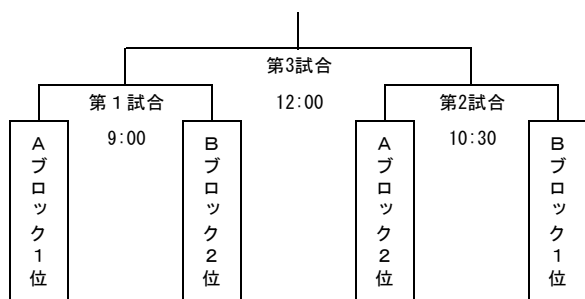

平成30年度 前橋市春季ソフトボール大会決勝トーナメント・リーグ戦

■ 1部決勝トーナメント 4月15日(日) C面

■ 女子決勝リーグ 4月15日(日) D面

					帯同審判	開始時間	
第1試合	前橋ナイスリーズ	①	VS	②	かぶりす	③	9:00
第2試合		第1敗者	VS	③	ぐんま2002	①or②	10:30
第3試合		第1勝者	VS	③		①or②	12:00

■ 2部決勝トーナメント 4月29日(日) A面

■ シニアリーグ戦 4月29日(日) B面

					帯同審判	開始時間	
第1試合	前橋スターズ	①	VS	②	前橋シニア	—	9:00
第2試合	前橋エコーズ	③	VS	④	ビッグボーイズ	—	10:30