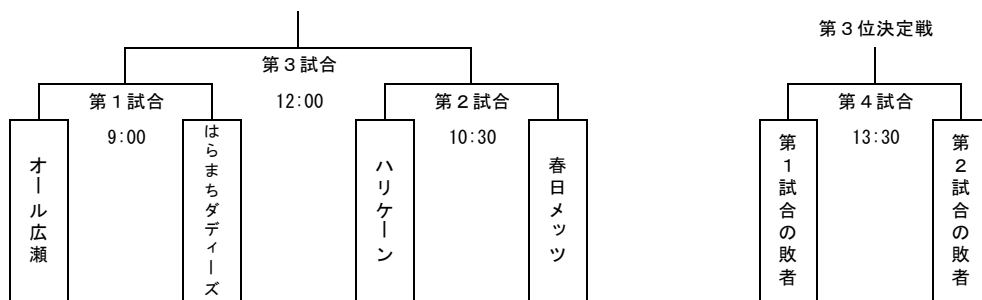

平成30年度 前橋市春季ソフトボール大会決勝トーナメント・リーグ戦

■ 1部決勝トーナメント 4月15日(日) C面

■ 女子決勝リーグ 4月15日(日) D面

					帯同審判	開始時間	
第1試合	前橋ナイスリーズ	①	VS	②	かぶりす	③	9:00
第2試合		第1敗者	VS	③	ぐんま2002	①or②	10:30
第3試合		第1勝者	VS	③		①or②	12:00